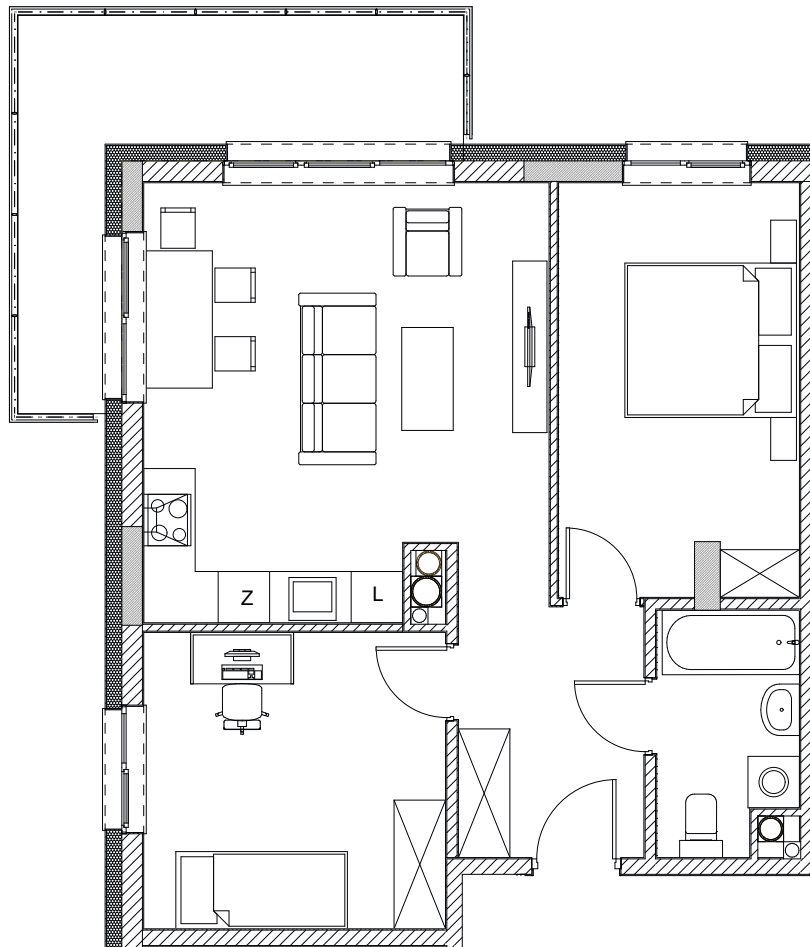

NAD JASINIEM

ul. Tymienieckiego 60/62
ŁÓDŹ

Podziałka podana z dokładnością 5%

PIĘTRA I-II

H1.1 (B1.01) / H1.2 (B2.01)

SALON Z ANEKSEM	23,44 m ²
SYPIALNIA	13,38 m ²
POKÓJ	12,16 m ²
ŁAZIENKA	4,46 m ²
HOL	6,32 m ²

LOKAL MIESZKALNY **59,76 m²**
BALKON 10,98 m²

Niniejsza prezentacja i jej opisy nie stanowią oferty handlowej w rozumieniu Kodeksu Cywilnego.

Biura sprzedaży:

al. E. Śmigłego-Rydza 20 • 93-281 Łódź • tel. +48 533 508 070 • www.nadjasieniem.pl • email: nadjasieniem@mermaid.pl
ul. Płomyka 41 • 02-490 Warszawa • www.mermaid.pl